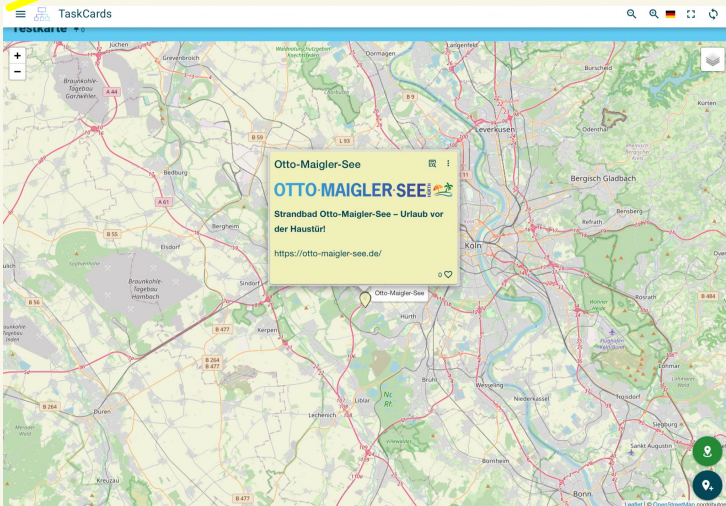

 **FEEDBACKS**  **TRENDS**

 **SCHLIESSEN**

Die Menus

Hamburger-Menü je nach Anmeldung

The image shows a comparison of the TaskCards website's hamburger menu before and after a user logs in. An orange arrow points from the menu icon in the top left to the two menu states.

Pinnwand erstellen

Pinnwand erstellen

Allgemein

Pinnwand Tafel Weltkarte Zeitstrahl Blog

Name

Beschreibung

Pinnwand erstellen - Form, Farbe, Hintergrund

Pinnwand erstellen

Allgemein

- Pinnwand Tafel Weltkarte Zeitstrahl Blog

Name 0 / 150

Beschreibung 0 / 250

Darstellung

Hintergrundbild

Hintergrundfarbe ändern #61CBF2

- Ganze Pinnwand scrollen Einzelne Spalten scrollen
- Karten oben Karten oben & unten einfügen Karten unten einfügen