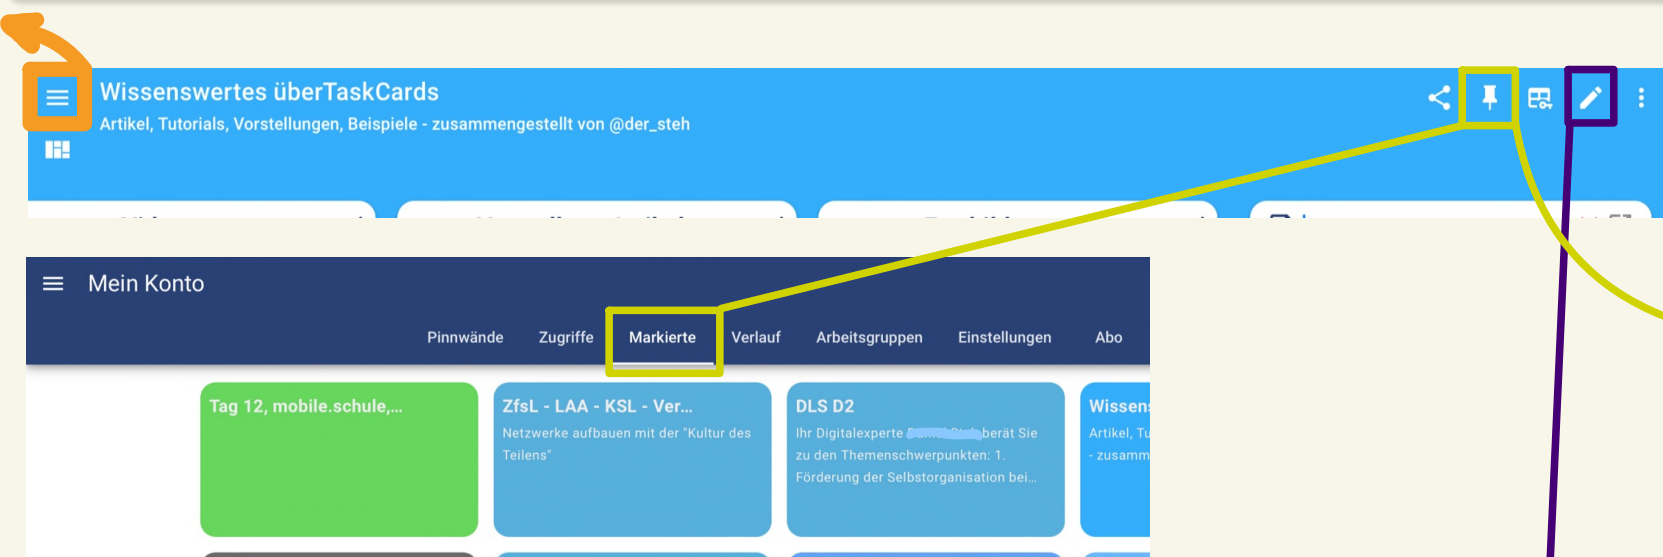

Tauscht euch aus

JETZT TEILNEHMEN

Ein Service von **sichere-videokonferenz.de!**

0

Jitsi basierte Vk

Die Menus

3Punkte-Menu
nur auf Pinnwand

TaskCards Direktaktionen - Überblick