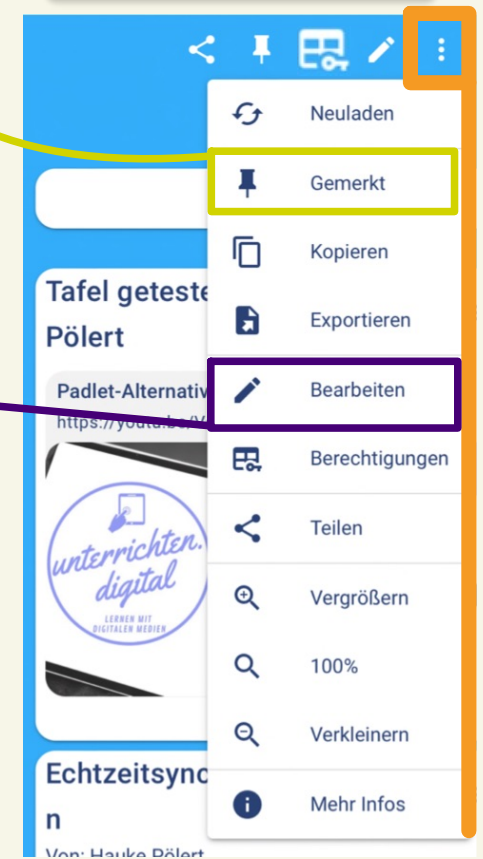

- Neuen Eintrag erstellen
- Neue Kontakt-Karte erstellen
- Neue Videokonferenz erstellen**
- Neue Pinnwand-Verlinkung erstellen

Videokonferenz erstellen

Titel 0 / 150

Inhalt

Darstellung

Hintergrund-Farbe #ffffff

Schriftfarbe #034758

Fensterhöhe

- Anpassend
- Ausklappend
- Feste Höhe

Einstellungen

- Videokonferenz mit mir als Moderator
- Videokonferenz ohne meine Anwesenheit möglich
- Erlaube Kommentare

Abbrechen Speichern

Tauscht euch aus

JETZT TEILNEHMEN

Ein Service von **sichere-videokonferenz.de!**

0

Jitsi basierte Vk

Die Menus

3Punkte-Menu
nur auf Pinnwand

TaskCards Direktaktionen - Überblick

Teilen

Öffentlich
Jeder kann die Pinnwand lesen

Twlz Test
Zugang verweigert

0df53352...-433f-8514...4156b7ccd
Darf lesen

8114...d44-41d6...48e41bf842f7
Darf lesen

+ Neue Berechtigung
Erstelle eine neue Berechtigung