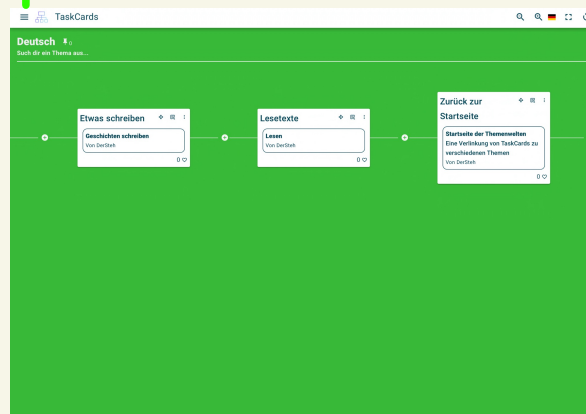

 **FEEDBACKS**  **TRENDS**

 **SCHLIESSEN**

Die Menus

Hamburger-Menü je nach Anmeldung

The image shows a comparison of the TaskCards website's hamburger menu before and after a user logs in. An orange arrow points from the menu icon in the top left to the two menu states.

Pinnwand erstellen

Pinnwand erstellen

Allgemein

Pinnwand Tafel Weltkarte Zeitstrahl Blog

Name

Beschreibung

Pinnwand erstellen - Form, Farbe, Hintergrund

Pinnwand erstellen

Allgemein

- Pinnwand Tafel Weltkarte Zeitstrahl Blog

Name 0 / 150

Beschreibung 0 / 250

Darstellung

Hintergrundbild

Hintergrundfarbe ändern #61CBF2

- Ganze Pinnwand scrollen Einzelne Spalten scrollen
- Karten oben Karten oben & unten einfügen Karten unten einfügen